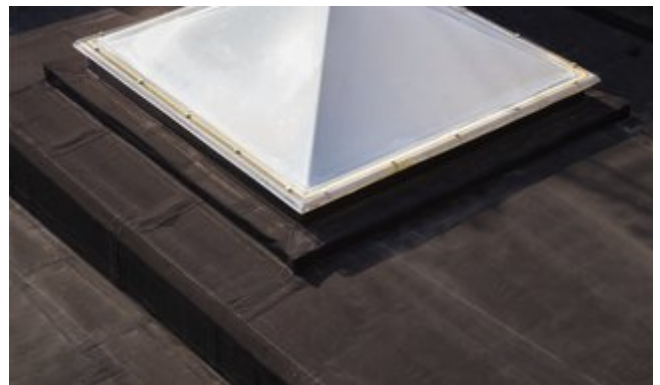

Voor 50 jaar 100% waterdicht

Oplossingen met de hoogste beschermingsfactor zowel voor **nieuwbouw** als voor **renovatie**. EPDM is blijvend elastisch, onderhoudsvrij, beloopbaar en bovendien sterk hagelbestendig. Onze waterdichtingsystemen beschikken over de nodige ATG-UEAtc-keuringen. EPDM biedt u een **uitzonderlijke duurzaamheid van 50 jaar en meer**.