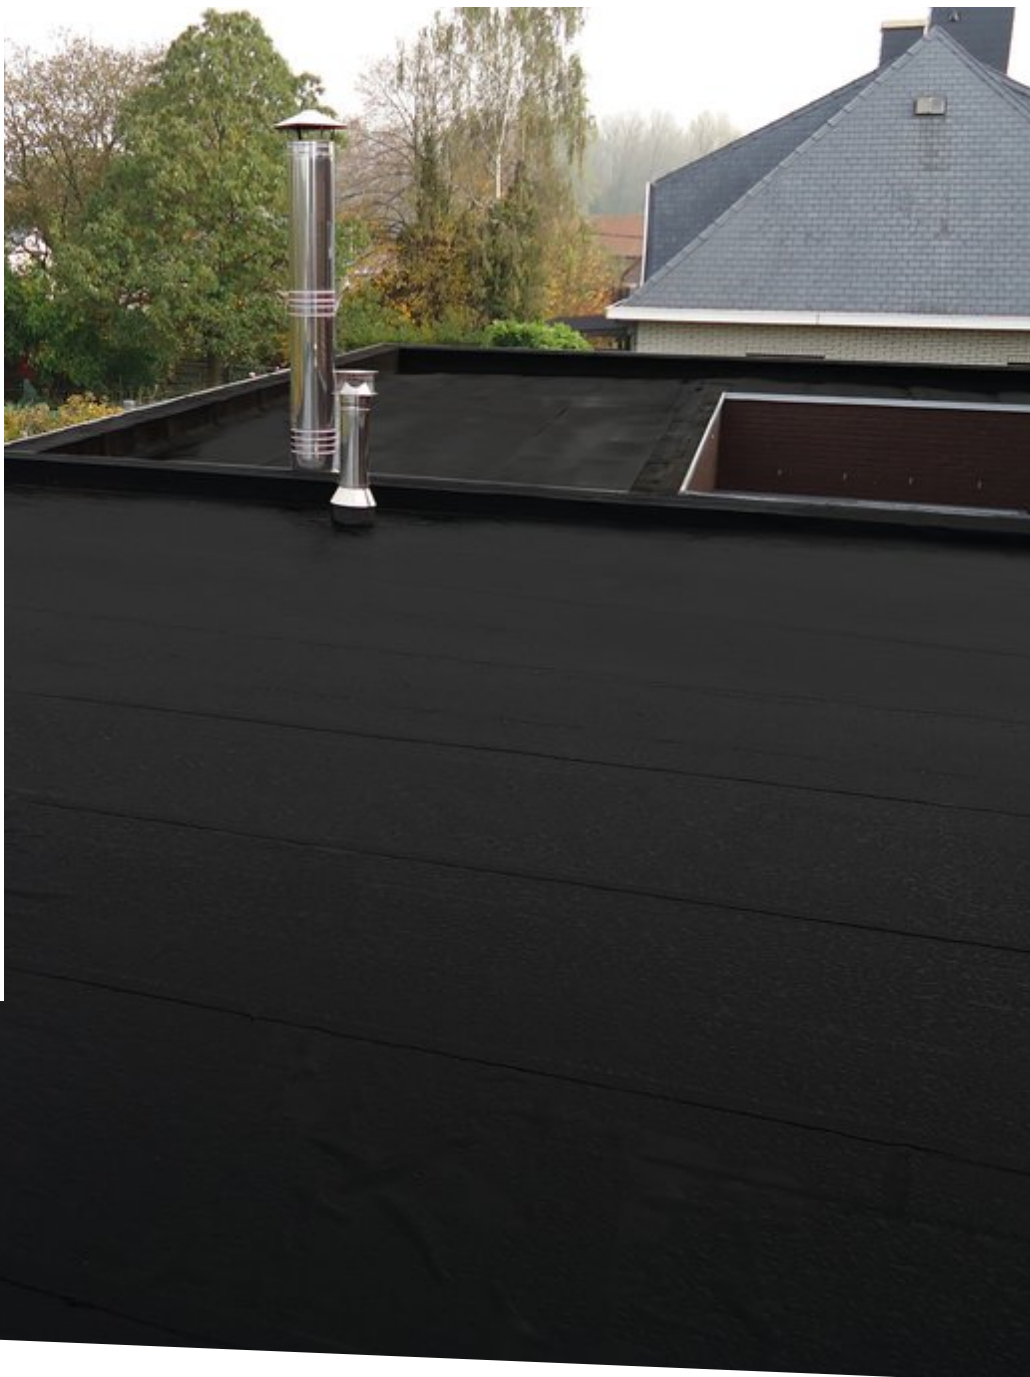

## Brandveilige EPDM met plaatsingsgemak van roofing

- **50 jaar** later nog even **waterdicht** als de eerste dag
- **Geen vlam** op het dak: EPDM is **vuurvrij** verwerkbaar
- **Milieuvriendelijk** en recycleerbaar
- Bestand tegen **extreme weersomstandigheden**