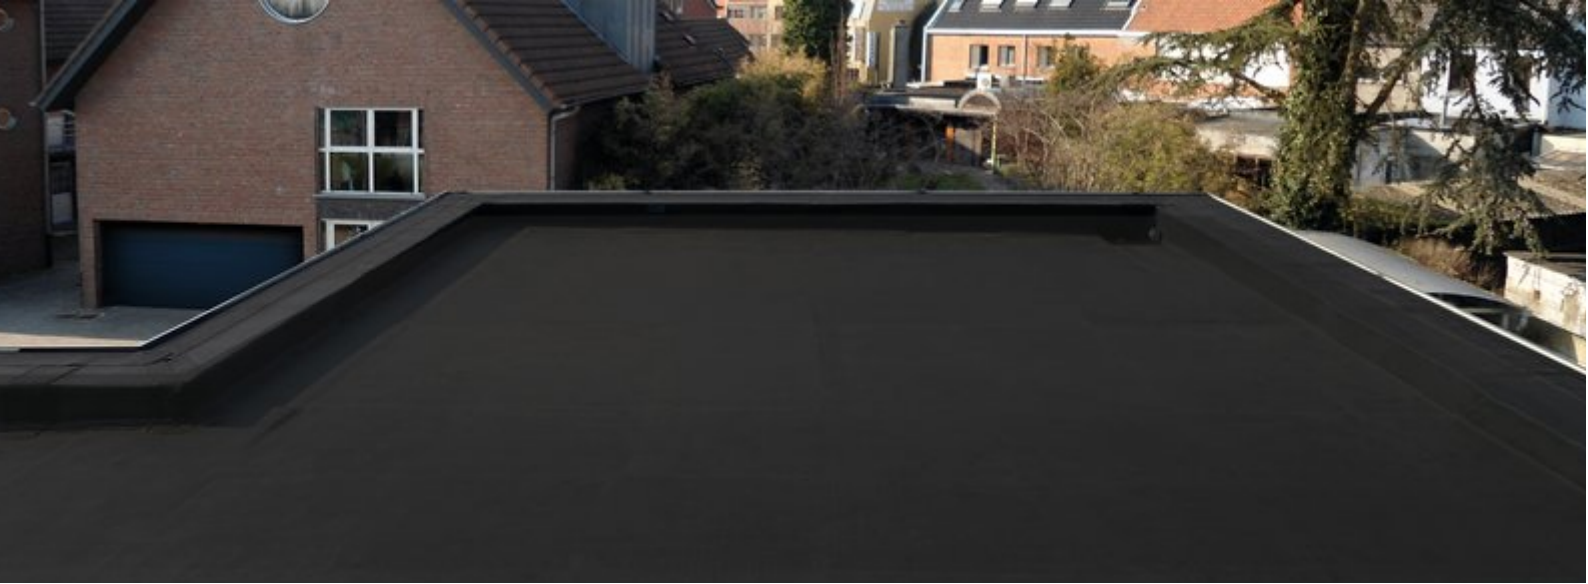

## met de voordelen van EPDM, in een brandveilige oplossing

RetrideX combineert het gebruiksgemak van roofing met de voordelen van EPDM in een **brandveilige oplossing**. RetrideX-EPDM is een éénlaags **glasvlies-gewapend zelfklevend systeem** dat geschikt is voor zowel nieuwbouw als renovatie. Het is elastisch en sterk uv- en ozonbestendig waardoor het rubbermembraan niet zal barsten onder invloed van de zon.

Uw RetrideX-dak is met zijn **verwachte levensduur van 50 jaar** een bijzonder sterke en duurzame dakafdichting.

Werken met RetrideX betekent voor de dakwerker een gemakkelijke en snelle uitvoering alsook een duidelijke verbetering van de duurzaamheid in de kritische detailleringen van een dak. De snelheid van werken is te danken aan de mogelijkheid om met **grote lengtes van 10 meter** te werken. Bovendien kunnen de **handige lichte rollen (<30 kg)** moeiteloos tot op het dak vervoerd worden.

Slechts één RetrideX-dakmembraan voor het platte vlak en opkanten, slechts één universele FG35-primer voor uw dakbaan en ondergronden.

De **hoge dimensionale stabiliteit** maakt mechanische kimfixatie overbodig en de kwaliteitsvolle glasvlieswapening zorgt voor verbeterde mechanische eigenschappen. Dankzij de gecombineerde dakbaan, EPDM en roofing, worden de overlappen met hete lucht gelast en gebeurt de **plaatsing zonder vlam** op het dak. U hebt **100% visuele controle** van de naden: loopt de bitumen uit de naad, dan is uw naadverbinding gegarandeerd waterdicht.