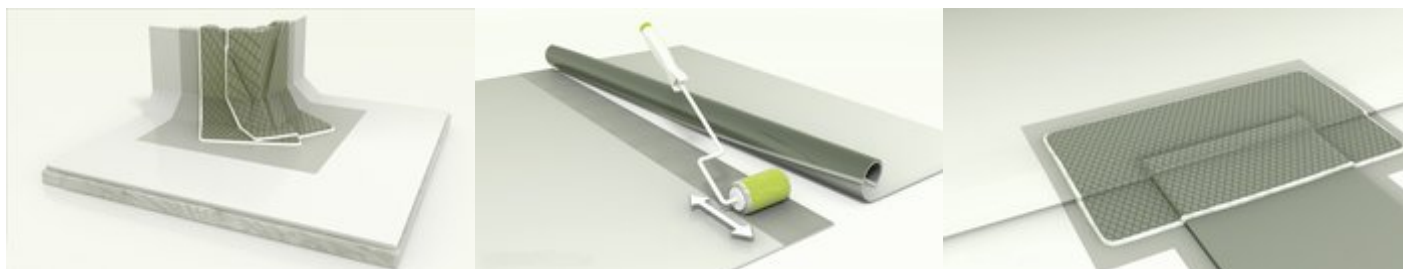

Ervaring en expertise onder 1 dak!

VM Building Solutions helpt u graag verder

VM Building Solutions verdeelt complete waterdichtingsystemen in EPDM-dakrubber, zowel voor nieuwbouw als voor renovatie. Dakwerkers worden opgeleid in onze erkende opleidingscentra en technische medewerkers bieden ondersteuning aan op de werf.

Het succes van onze daken is gebaseerd op twee duidelijke principes : onze hoogkwalitatieve duurzame producten én een foutloze installatie. Voor een waterdichte toekomst, 50 jaar en langer!

VM Building Solutions biedt extra ondersteuning en opleidingen aan. Deze gratis gepersonaliseerde plaatsingscursussen voor professionele dakdekkers duren een volledige dag, waarbij men na afloop een attest ontvangt. Tijdens de sessie maakt men kennis met de verwerking van EPDM-rubber.

VM Building Solutions biedt een waaier van opleidingen aan voor EPDM-dakrubber producten.

Gratis EPDM-rubber opleidingen

Wenst uzelf een opleiding of vervolmingscursus te volgen? Of denkt u dat uw medewerkers hier baat zouden bij hebben? Dat kan! Onze opleidingscentra zijn erkend door Constructiv, waardoor u bijkomend kunt genieten van een financiële tussenkomst.

Geïnteresseerd in een opleiding?

Neem vandaag nog contact op:
www.epdmopleidingen.be

SecuOne

www.secuone-epdm.be

Uw verdeler: