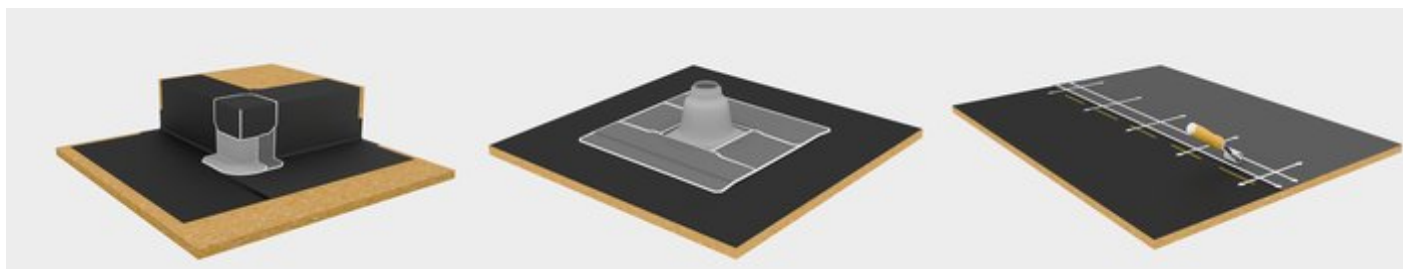

Ervaring en expertise onder 1 dak!

VM Building Solutions helpt u graag verder

VM Building Solutions verdeelt complete waterdichtingsystemen in EPDM-dakrubber, zowel voor nieuwbouw als voor renovatie. Dakwerkers worden opgeleid in onze erkende opleidingscentra en technische medewerkers bieden ondersteuning aan op de werf.

Het succes van onze daken is gebaseerd op twee duidelijke principes : onze hoogkwalitatieve duurzame producten én een foutloze installatie. Voor een waterdichte toekomst, 50 jaar en langer!

VM Building Solutions biedt extra ondersteuning en opleidingen aan. Deze gratis gepersonaliseerde plaatsingscursussen voor professionele dakdekkers duren een volledige dag, waarbij men na afloop een attest ontvangt. Tijdens de sessie maakt men kennis met de verwerking van EPDM-rubber.

VM Building Solutions biedt een waaier van opleidingen aan voor EPDM-dakrubber producten.

Gratis EPDM-rubber opleidingen

Wenst uzelf een opleiding of vervolmingscursus te volgen? Of denkt u dat uw medewerkers hier baat zouden bij hebben? Dat kan! Onze opleidingscentra zijn erkend door Constructiv, waardoor u bijkomend kunt genieten van een financiële tussenkomst.

Geïnteresseerd in een opleiding?

Neem vandaag nog contact op:
www.epdmopleidingen.be

TIPLON

www.tiplon-epdm.be

Uw verdeler: