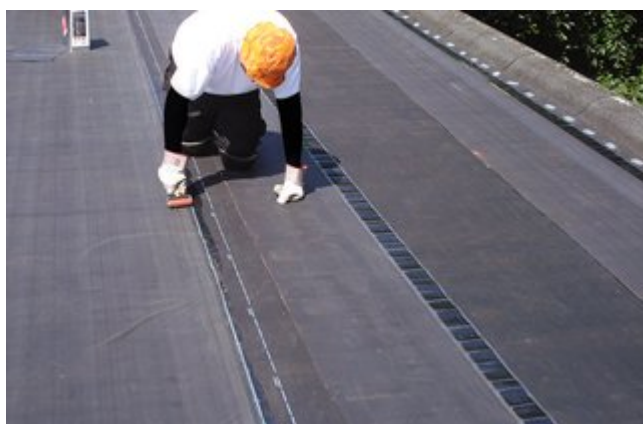

Dik, dikker, dikst! Supersterk gewapend EPDM-membraan

Supersterk EPDM membraan voor afdichting van platte daken

U mag rekenen op een extreem lange levensduur van 50 jaar en méér. Tevens is Tiplon 100% recycleerbaar en vereist het geen onderhoud. Dankzij het Tiplon-membraan bent u **bijzonder sterk gewapend tegen alle extreme omstandigheden die uw dak in de toekomst op de proef zullen stellen**. Tiplon is blijvend elastisch, beloopbaar en bovendien 100% uv-, ozonbestendig en sterk hagelbestendig. Er is wereldwijd al meer dan 10 miljoen m² van geplaatst. **Garantie dankzij ervaring!**

Tiplon EPDM is 1,50 mm of 1,80 mm dik. Tiplon geeft zekerheid en biedt ook nog een bijkomende troef: het membraan is 3,05 m breed en 15,25 m lang, wat resulteert in 80% minder naadverbindingen op het dak.

Vergeet vooral de **Pre-tape** niet. Deze vooraf in de fabriek aangebrachte **zelfklevende nadentape** maakt het u erg gemakkelijk. U maakt uw naden **tot wel 70% sneller** en uw duurzame naadverbindingen zijn gegarandeerd 7,5 cm breed. Tiplon: kwaliteit zonder compromissen, gewapend tegen alle weersomstandigheden.

Het Tiplon volkern membraan bestaat uit een EPDM-toplaag, een **sterke polyesterdrager als wapening** en een volwaardige EPDM-onderlaag. Deze interne wapening zorgt voor **stabiliteit** en een zeer **hoge inscheursterkte**. Net omdat Tiplon zo dik is, zorgt het voor een hoge ponsweerstand.