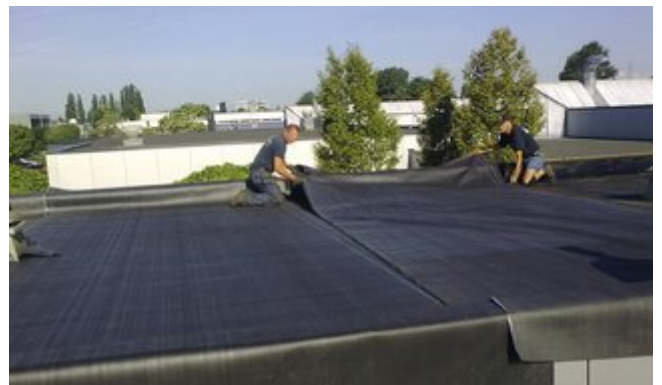

Te verwachten 50 jaar levensduur

Bestand tegen hagel

100% brandveilige plaatsing

Een milieuvriendelijke oplossing voor uw dak

Recuperatie helder regenwater

Vrijwel alle bouwvergunningen gaan gepaard met de verplichting **hemelwater** te **bufferen voor eigen gebruik**: toiletspoeling, wasmachines, vijveraanvulling enzovoort. VM Building Solutions kan u een **dakafdichting** aanbieden met een **helderregenwatercertificaat**. EPDM is uw best denkbare garantie op recuperatie van helderregenwater.

Dikker is beter

Met een **intern gewapend** EPDM-membraan is uw project bijzonder sterk beschermd tegen alle extremen die uw dak in de toekomst op de proef zullen stellen. Deze membranen bestaan uit een EPDM-toplaag, een sterke polyesterdrager als interne wapening en een volwaardige EPDM-onderlaag. Net omdat deze EPDM zo **dik** is, zorgt het voor een **hoge ponsweerstand**.

Tot 70% sneller werken!

EPDM-dakrubber wordt geleverd met een voorgemonteerde **Pre-tape**. Deze hoogtechnologische **zelfklevende nadentape** wordt vooraf in de fabriek aangebracht. Net omdat die al vooraf werd aangebracht, kan de plaatsing **tot 70% sneller**. De overlapverbindingen zijn bovendien gegarandeerd 7,5 cm breed.